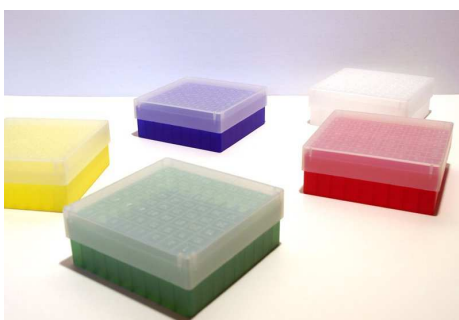

Schrankgestelle mit Schubladen

(Boxenmaß: max. 136 x 136 mm x Boxenhöhe)

Boxenhöhe	für	Maße (B x T x H) ca.	Art-Nr.	Aktionspreis €
53 mm	16 Boxen (4x4)	148 x 580 x 231 mm	TM-SA-50-44	107,20
53 mm	20 Boxen (4x5)	148 x 580 x 290 mm	TM-SA-50-45	111,20
53 mm	24 Boxen (4x6)	148 x 580 x 346 mm	TM-SA-50-46	119,20
53 mm	25 Boxen (5x5)	148 x 716 x 290 mm	TM-SA-50-55	127,20

Kryoboxen aus Polypropylen

(133 x 133 x 53 mm mit 9x9 Raster, Verdreherschutz, mit / ohne Kodierung)

Kodierung	Farbe	Art-Nr.	Aktionspreis €
ohne	Neutral	TM-KP-5-81-N	1,96
ohne	Blau	TM-KP-5-81-B	1,96
ohne	Gelb	TM-KP-5-81-Y	1,96
ohne	Grün	TM-KP-5-81-G	1,96
ohne	Röt	TM-KP-5-81-R	1,96
mit	Neutral	TM-KPC-5-81-N	1,96
mit	Blau	TM-KPC-5-81-B	1,96
mit	Gelb	TM-KPC-5-81-Y	1,96
mit	Grün	TM-KPC-5-81-G	1,96
mit	Rot	TM-KPC-5-81-R	1,96