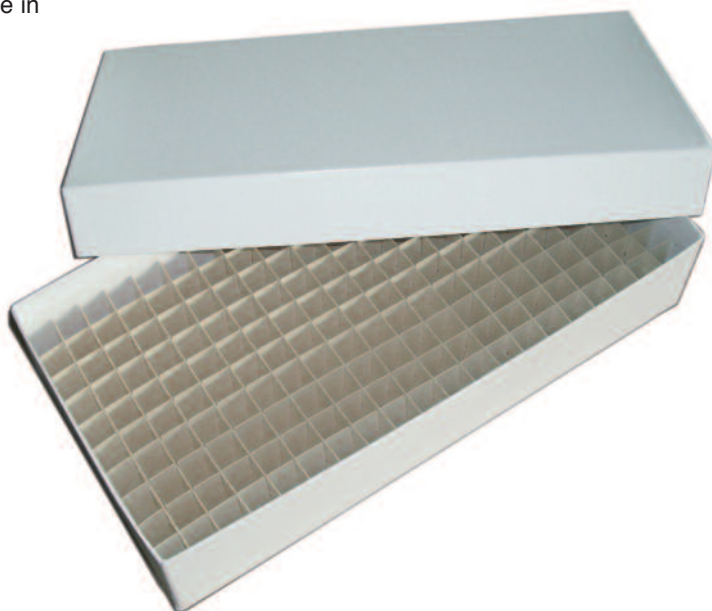

1.7. Lagerboxen Typ KA-Langbox – mit eingelegtem 10 x 20 Raster

Diese Langbox hat ein Grundmaß von 136 x 268 x 53 mm und verfügt über ein eingelegtes Raster für 10x20 Proben. Selbstverständlich ist auch diese Box in der Standard- sowie in der beschichteten Variante erhältlich.

Boxenmaß	Farbe	Art. - Nr.	Preis in €
136 x 268 x 53 mm	weiß	KA501-LW	11,25
	weiß beschichtet	KA502-LW	11,55
	blau	KA501-LB	11,45
	blau beschichtet	KA502-LB	11,65
	gelb	KA501-LY	11,45
	gelb beschichtet	KA502-LY	11,65
	grün	KA501-LG	11,45
	grün beschichtet	KA502-LG	11,65
	rot	KA501-LR	11,45
	rot beschichtet	KA502-LR	11,65