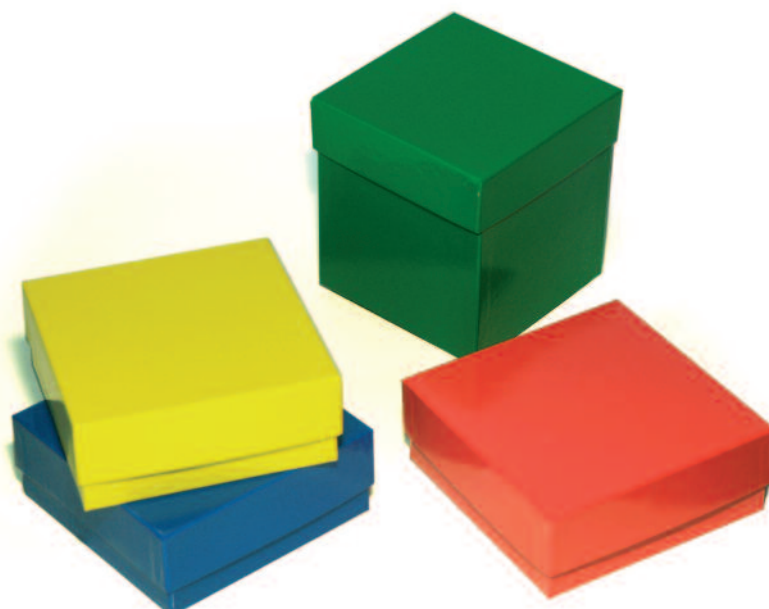

50 mm	weiß	KB501-W	1,69
	weiß, beschichtet	KB502-W	2,49
	blau	KB501-B	2,49
	blau, beschichtet	KB502-B	2,69
	gelb	KB501-Y	2,49
	gelb, beschichtet	KB502-Y	2,69
	grün	KB501-G	2,49
	grün, beschichtet	KB502-G	2,69
	rot	KB501-R	2,49
	rot, beschichtet	KB502-R	2,69

100 mm	weiß	KB1001-W	5,09
	weiß, beschichtet	KB1002-W	5,89
	blau	KB1001-B	5,99
	blau, beschichtet	KB1002-B	7,29
	gelb	KB1001-Y	5,99
	gelb, beschichtet	KB1002-Y	7,29
	grün	KB1001-G	5,99
	grün, beschichtet	KB1002-G	7,29
	rot	KB1001-R	5,99
	rot, beschichtet	KB1002-R	7,29

Boxenhöhe	Farbe	Art. - Nr.	Preis in €
32 mm	weiß	KB321-W	2,89
	weiß, beschichtet	KB322-W	4,19
	blau	KB321-B	4,59
	blau, beschichtet	KB322-B	4,89
	gelb	KB321-Y	4,59
	gelb, beschichtet	KB322-Y	4,89
	grün	KB321-G	4,59
	grün, beschichtet	KB322-G	4,89
	rot	KB321-R	4,59
	rot, beschichtet	KB322-R	4,89

75 mm	weiß	KB751-W	2,29
	weiß, beschichtet	KB752-W	2,99
	blau	KB751-B	2,99
	blau, beschichtet	KB752-B	3,79
	gelb	KB751-Y	2,99
	gelb, beschichtet	KB752-Y	3,79
	grün	KB751-G	2,99
	grün, beschichtet	KB752-G	3,79
	rot	KB751-R	2,99
	rot, beschichtet	KB752-R	3,79

130mm	weiß	KB1301-W	7,19
	weiß, beschichtet	KB1302-W	8,39
	blau	KB1301-B	8,39
	blau, beschichtet	KB1302-B	9,89
	gelb	KB1301-Y	8,39
	gelb, beschichtet	KB1302-Y	9,89
	grün	KB1301-G	8,39
	grün, beschichtet	KB1302-G	9,89
	rot	KB1301-R	8,39
	rot, beschichtet	KB1302-R	9,89