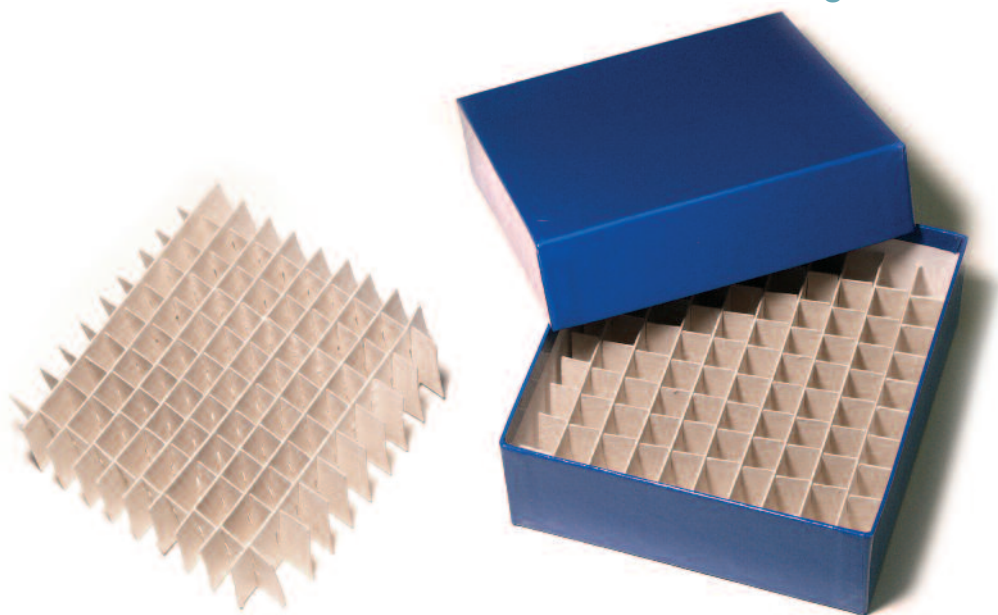

1.4. Rastereinsätze für Lagerboxen Typ B

Rasterhöhe	Fächeranzahl	Proben Ø in mm	Art. - Nr.	Preis in €
25 mm	14 x 14	7,0	RB196-25	2,29
	13 x 13	8,0	RB169-25	2,29
	12 x 12	9,0	RB144-25	1,75
	10 x 10	12,0	RB100-25	1,49
	9 x 9	13,0	RB81-25	1,49
	8 x 8	14,0	RB64-25	1,49
	7 x 7	16,0	RB49-25	1,49
	6 x 6	19,0	RB36-25	1,49
	5 x 5	23,0	RB25-25	1,49
	4 x 4	30,0	RB16-25	1,49

Rasterhöhe	Fächeranzahl	Proben Ø in mm	Art. - Nr.	Preis in €
30 mm	14 x 14	7,0	RB196-30	2,29
	13 x 13	8,0	RB169-30	2,29
	12 x 12	9,0	RB144-30	1,65
	10 x 10	12,0	RB100-30	1,25
	9 x 9	13,0	RB81-30	1,25
	8 x 8	14,0	RB64-30	1,25
	7 x 7	16,0	RB49-30	1,25
	6 x 6	19,0	RB36-30	1,65
	5 x 5	23,0	RB25-30	1,65
	4 x 4	30,0	RB16-30	1,65

Rasterhöhe	Fächeranzahl	Proben Ø in mm	Art. - Nr.	Preis in €
40 mm	14 x 14	7,0	RB196-40	2,35
	13 x 13	8,0	RB169-40	2,35
	12 x 12	9,0	RB144-40	1,75
	10 x 10	12,0	RB100-40	1,49
	9 x 9	13,0	RB81-40	1,49
	8 x 8	14,0	RB64-40	1,49
	7 x 7	16,0	RB49-40	1,49
	6 x 6	19,0	RB36-40	1,49
	5 x 5	23,0	RB25-40	1,49
	4 x 4	30,0	RB16-40	1,49

Rasterhöhe	Fächeranzahl	Proben Ø in mm	Art. - Nr.	Preis in €
65 mm	14 x 14	7,0	RB196-65	2,45
	13 x 13	8,0	RB169-65	2,45
	12 x 12	9,0	RB144-65	1,85
	10 x 10	12,0	RB100-65	1,85
	9 x 9	13,0	RB81-65	1,85
	8 x 8	14,0	RB64-65	1,85
	7 x 7	16,0	RB49-65	1,89
	6 x 6	19,0	RB36-65	1,89
	5 x 5	23,0	RB25-65	1,89
	4 x 4	30,0	RB16-65	1,89